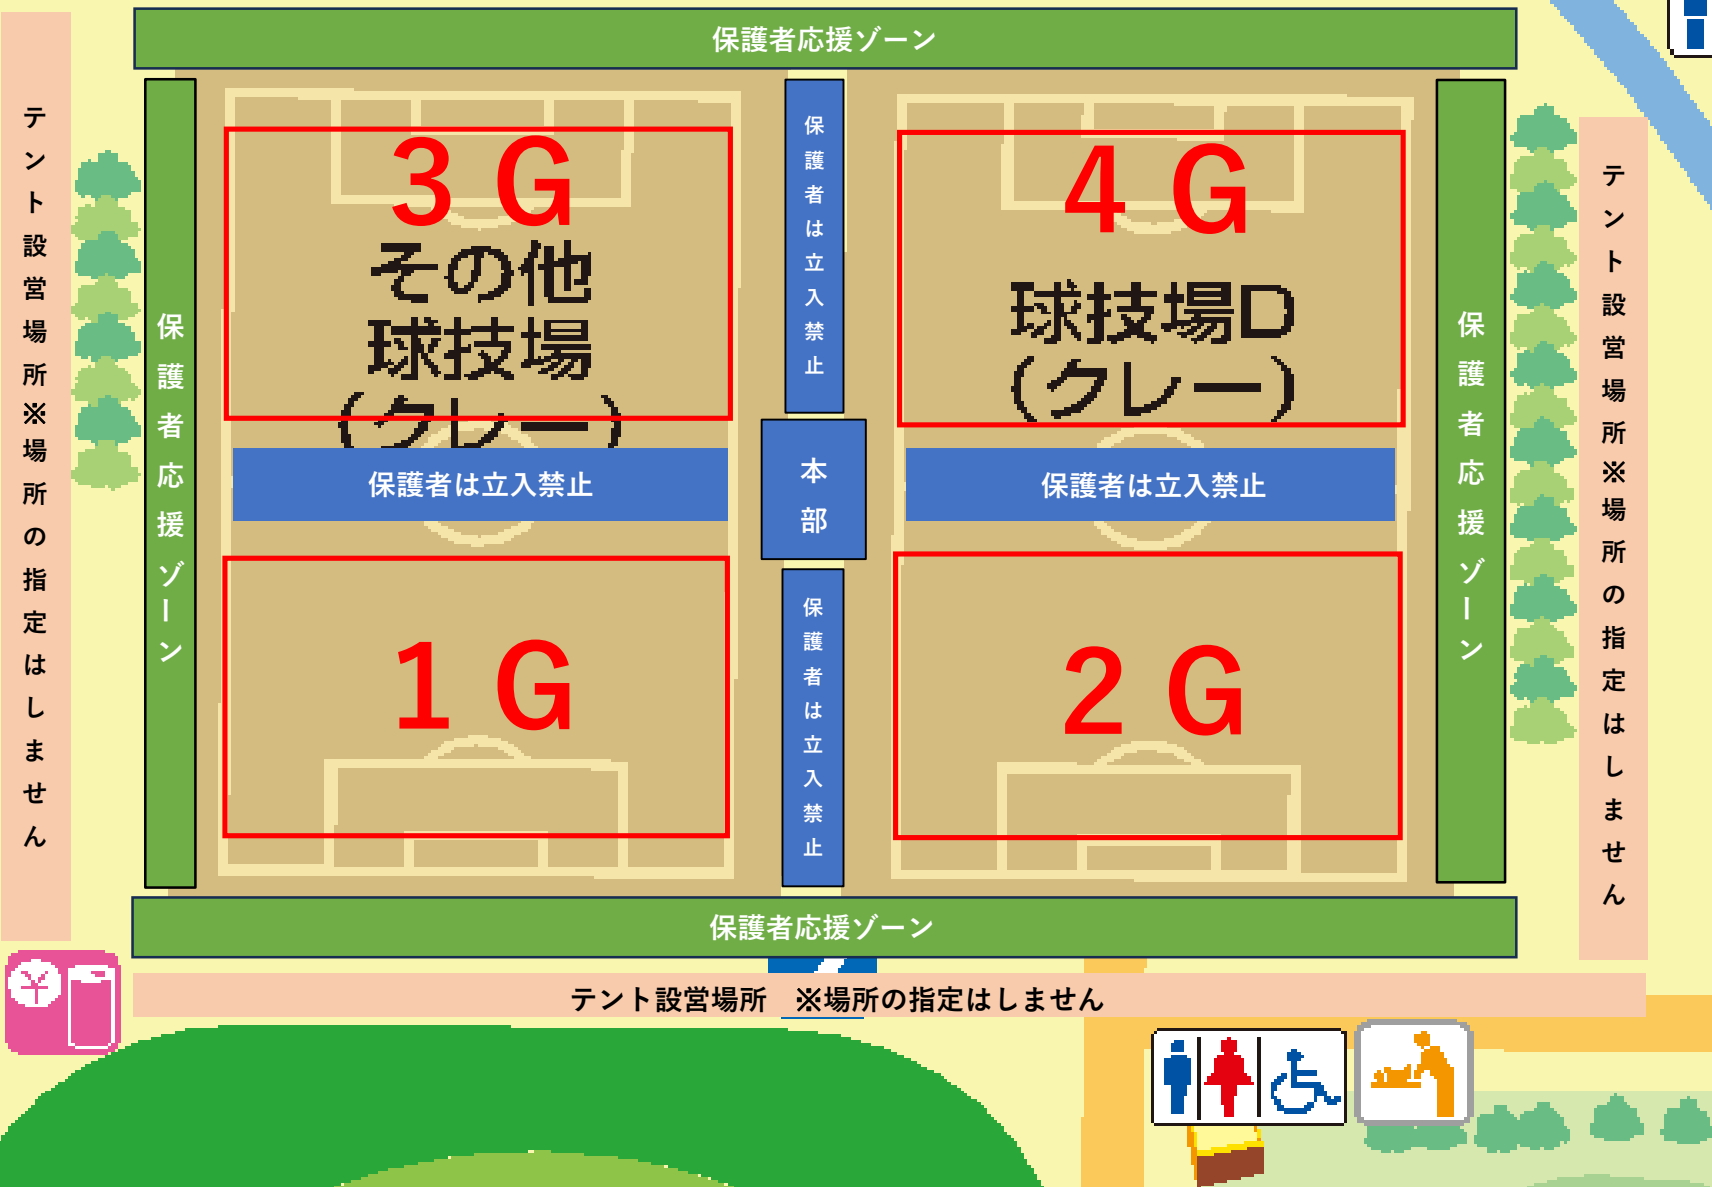

雁の巣レクリエーションセンター

古賀IC

福岡IC

Map

施設位置図

障がい者用駐車場	筆談可能	AED	売店	自動販売機	授乳コーナー	コインシャワー	バス停
車いす貸出	トイレ	多目的トイレ	オムツ替え台	ラインカー倉庫	喫煙所	サイクリングコース(1周約2.4km) ウォーキング&ジョギングコース(1周約2.7km)	

第36回福岡県小学生ラグビーフットボール新人大会会場図

テント設営場所 ※場所の指定はしません

テント設営場所※場所の指定はしません

保護者応援ゾーン

3 G
その他
球技場
(クレー)

保護者は立入禁止

1 G

保護者は立入禁止

本部

保護者は立入禁止

4 G
球技場D
(クレー)

保護者は立入禁止

2 G

保護者応援ゾーン

テント設営場所※場所の指定はしません

テント設営場所 ※場所の指定はしません