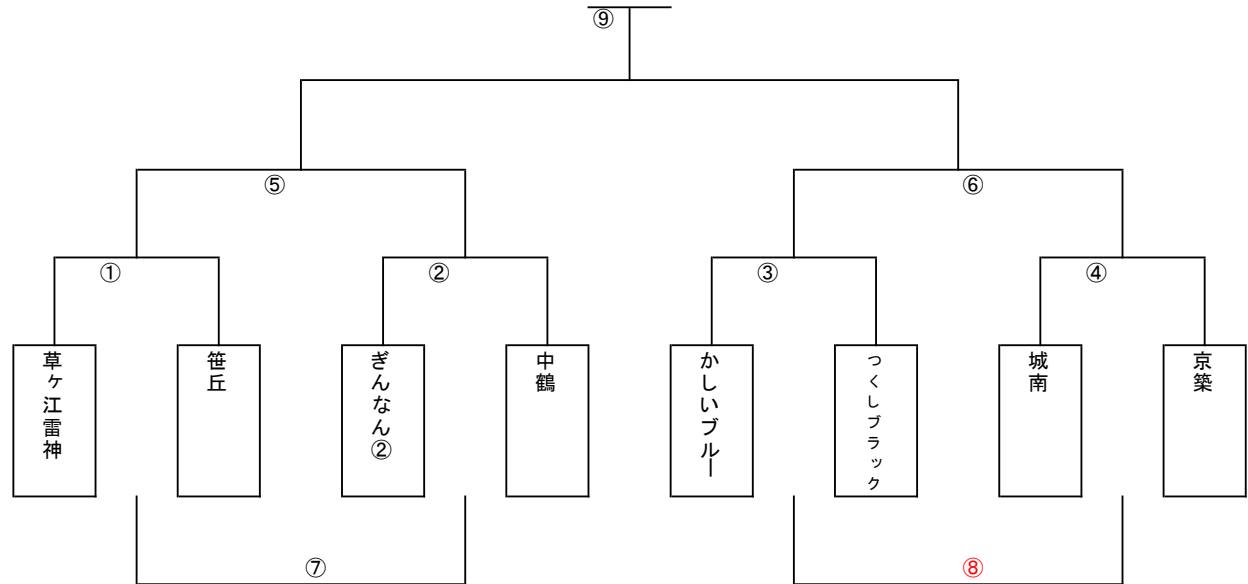

試合はすべて10分ハーフです。

タッチジャッジは試合をする両チームから一人ずつ

試合終了後レフェリー得点を表に記入して、本部に持ってきて下さい。

勝敗で並んだ場合は得失点差でパートの順位は決定いたします。

優勝決定戦で同点だった場合は、予選リーグの総得点が多いチームが優勝とします。

トーナメント戦 (Dグラウンド)

優勝決定戦で同点だった場合は、前の試合の得点数が多かったチームを優勝とします

3年生組み合わせ

リーグ戦

K. O時間		第1パート	第2パート	レフェリー	
		みやけ	つくしイエロー		
		かしいレッド	太宰府&筑豊		
		ぎんなん①	草ヶ江風神		
Cグラウンド					
10:30	第1試合	みやけ VS かしいレッド		草ヶ江	
11:00	第2試合		つくしイエロー VS 太宰府&筑豊	かしい	
11:30	第3試合	ぎんなん① VS みやけ		玄海	
12:00	第4試合		草ヶ江風神 VS つくしイエロー	草ヶ江	
12:30	第5試合	かしいレッド VS ぎんなん①		かしい	
13:00	第6試合		太宰府&筑豊 VS 草ヶ江風神	つくし	
13:30	トーナメント⑧				
14:00	優勝決定戦	第1パート1位 VS 第2パート1位		1パート の2位 チーム	

10:30	①	かしい
11:00	②	城南
11:30	③	笹丘
12:00	④	ぎんなん
12:30	⑤	つくし
13:00	⑥	中鶴
13:30	⑦	⑥の勝者
13:30	⑧	⑤の勝者
14:00	⑨	⑧の勝者

この試合だけCグラウンドで開催