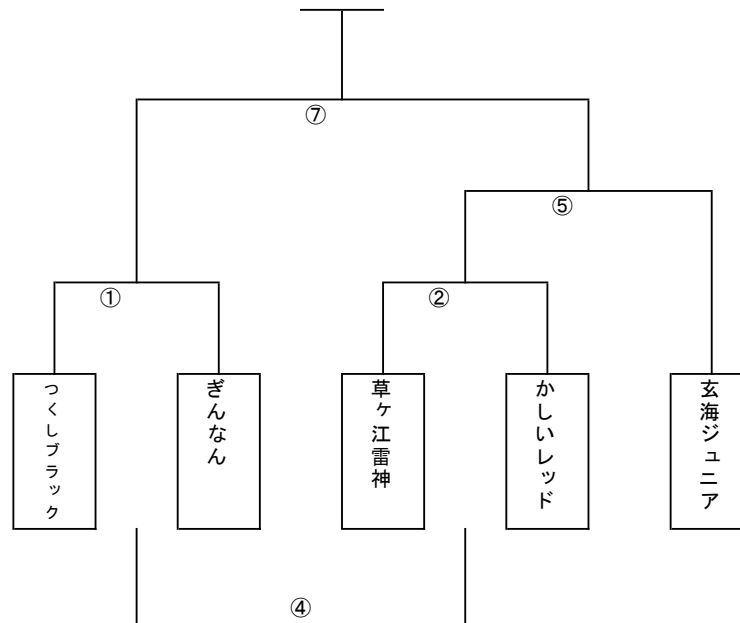

試合はすべて10分ハーフです。

タッチジャッジは試合をする両チームから一人ずつ

試合終了後レフェリー得点を表に記入して、本部に持ってきて下さい。

勝敗で並んだ場合は得失点差でパートの順位は決定いたします。

優勝決定戦で同点だった場合は、予選リーグの総得点が多いチームが優勝とします。

## 1年生組み合わせ

### トーナメント戦 (Fグラウンド)

優勝決定戦で同点だった場合は、前の試合の得点数が多かったチームを優勝とします

		レフェリー
10:30	①	かしい
11:00	②	つくし
11:30	③	
12:00	④	玄海
12:30	⑤	ぎんなん
13:00	⑥	
13:30	⑦	⑤の勝者